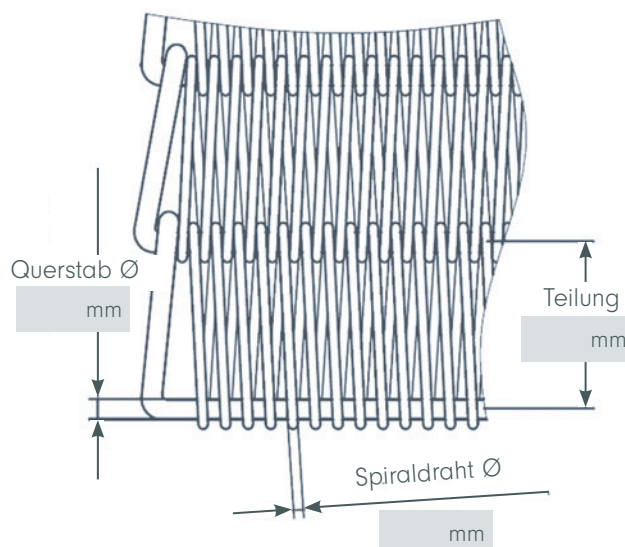

Ihr maßgeschneiderter Drahtgurt

Gliedergurte Gruppe 100/200

Ausführung	Drahtspiralen (flach = Gruppe 100 bzw. rund = Gruppe 200), abwechselnd rechts und links engmaschig geflochten, glatte oder gerippte Querstäbe				
Werkstoffe	☐ Normalstahl (auch verzinkt) ☐ Federstahl ☐ 1.4016 ☐ 1.4301 ☐ 1.4401 ☐ 1.4541 ☐ 1.4571 ☐ 1.4841 ☐ 1.4864 ...weitere auf Anfraget	Kantenausführung	☐ K = geschweißte Kopfkante ☐ S = Schlingenkante ☐ Sp = Schlingenkante (verschweißt) ☐ Sa = Schlingenkante (abgeflacht) ☐ B = Biegekante ☐ Ri = Rinnenkante		
	Temperaturen [°C]		-100 bis 1.200	Max. Breite [mm]	5.000

Abmessungen Gruppe 100 [mm]		Abmessungen Gruppe 200 [mm]	
Spiralen (Flachdraht)	1,0 x 0,7 - 6 x 3	Spiralen (Runddraht)	0,7 - 5
Querstäbe Ø	1,2 - 8	Querstäbe Ø	1,2 - 8
Teilung	6 - 63	Teilung	6 - 63

Auszug aus dem Standardprogramm*

Typ	Ø Spirale	Ø Querstab	Teilung
☐ F210	1,0	1,8	10,0
☐ F216	1,2	2,2	16,0
☐ F220	1,2	2,5	20,0
☐ F233	3,1	5,0	33,0
☐ F235	2,5	5,0	35,0
☐ F250,8	5,0	8,0	50,8

* unser Gesamtlieferprogramm können Sie einsehen auf www.gurtkonfigurator.de